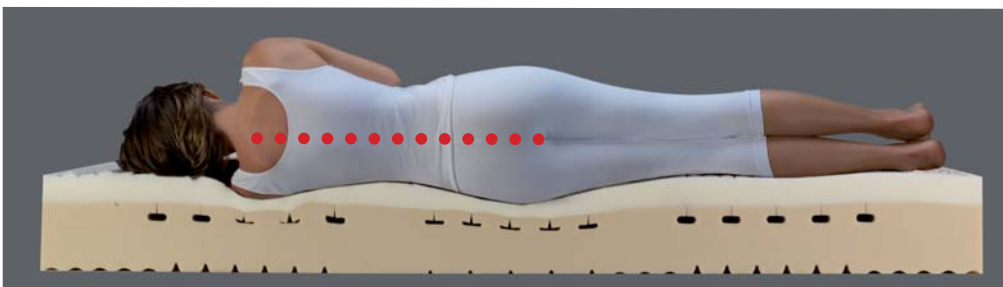

DUAL COMFORT

23

- Portanza: "Equilibrata"
- Rete consigliata: a doghe di legno fissa, manuale e motorizzata.
- Altezza materasso: 23 cm. ca. nella parte centrale.
- Altezza lastra: 20 cm. ca.
- Zone differenziate: 7

Lo strato superiore in Beneform Memory termosensibile e traspirante, dona una sensazione di benessere e comfort già dal primo contatto, distribuendo in modo omogeneo il peso corporeo. Lo strato inferiore in Beneform Air, elastico, lavorato a 7 zone, offre un supporto più ergonomico. I fori trasversali favoriscono la traspirabilità e il movimento delle reti ATP (alzata Testa Piedi).

H. cm.14
25 kg/m³

H. cm.6
40 kg/m³

BENEFORM

Beneform è un materiale dalle proprietà eccezionali in grado di rivoluzionare realmente la qualità del sonno. Grazie alla sua composizione a micro celle Beneform possiede caratteristiche di igiene inattaccabile dalle muffe, dai batteri e resiste ad acari e parassiti.

SOSTEGNO DIFFERENZIATO

Sia nella posizione laterale che in quella supina si garantisce sempre alla colonna vertebrale una corretta postura.

SISTEMA COVER

Con il sistema speciale "Cover" i rivestimenti possono essere personalizzati in base alle diverse esigenze: tessuti e imbottiture pregiati, naturali e con fibre tecnologiche di ultima generazione, si combinano ottimamente e assicurano ad ogni cliente il comfort desiderato.