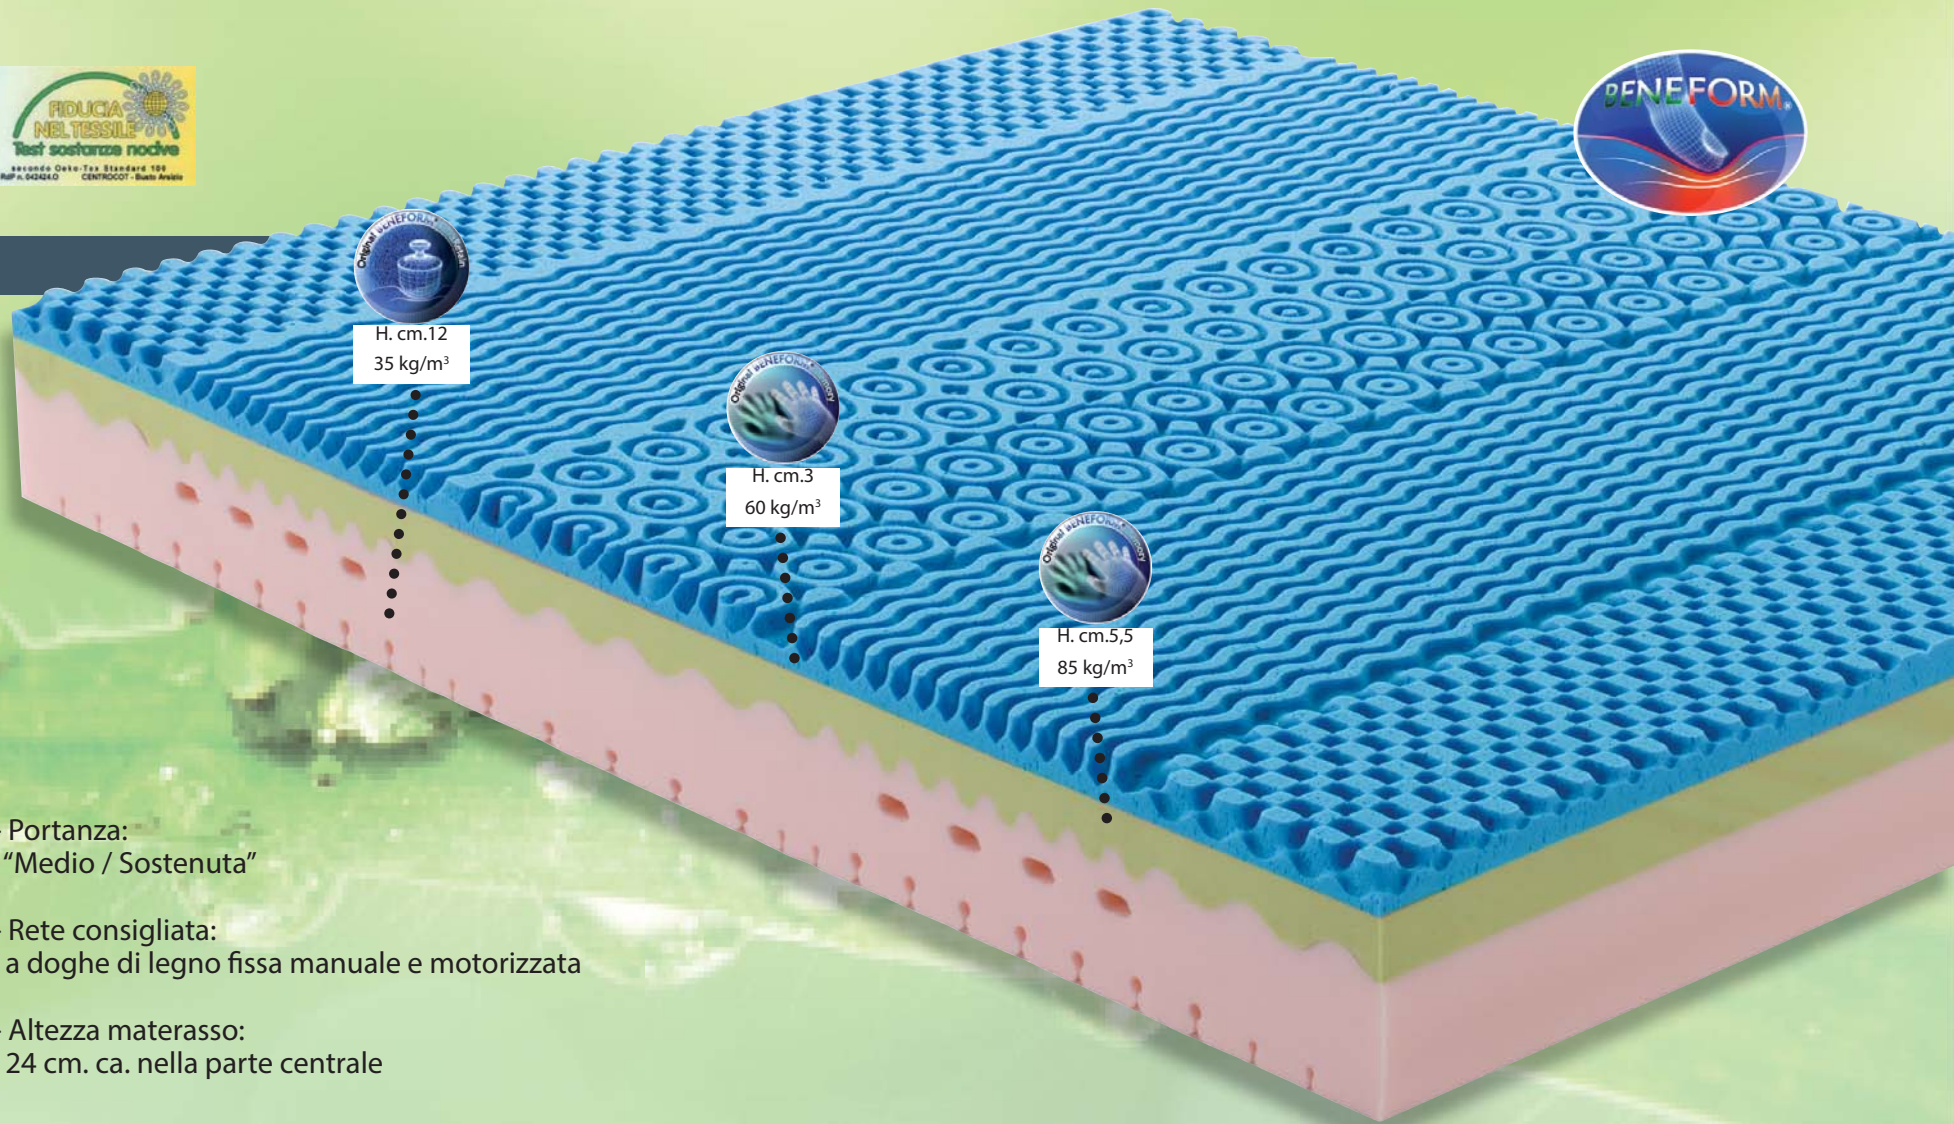

sagomato da blocco

senza CFC

ergonomico

antidecubito

indeformabile

traspirante

FOTOGRAFATO CON COVER MEMORY

Cloud è un materasso di qualità superiore, composto da materiali di ultima generazione.

La lastra è formata dalla parte inferiore in Beneform Air a zone differenziate e canali trasversali di aereazione per garantire la migliore traspirabilità e un ottimo comfort.

La parte superiore è composta principalmente da due componenti di Memory:

una parte Memory Gel gel bugnato in densità 60

una parte in Memory Alta densità 85 per un sostegno unico.

Lo strato superiore in Memory Gel è composto da un materiale tecnologicamente avanzato con particelle di Gel che impediscono il surriscaldamento e aiutano a mantenere la temperatura corporea più fresca.

- Descrizioni

Beneform Memory Gel Densità h. 3 - 60 kg./m<sup>3</sup>

Beneform Memory Densità h. 5,5 - 85 kg. m<sup>3</sup>

Beneform Air parte rosa densità h. 12 - 35 kg. m<sup>3</sup>

Con il sistema speciale "Cover" i rivestimenti possono essere personalizzati in base alle diverse esigenze: tessuti e imbottiture pregiati, naturali e con fibre tecnologiche di ultima generazione, si combinano ottimamente e assicurano ad ogni cliente il comfort desiderato.